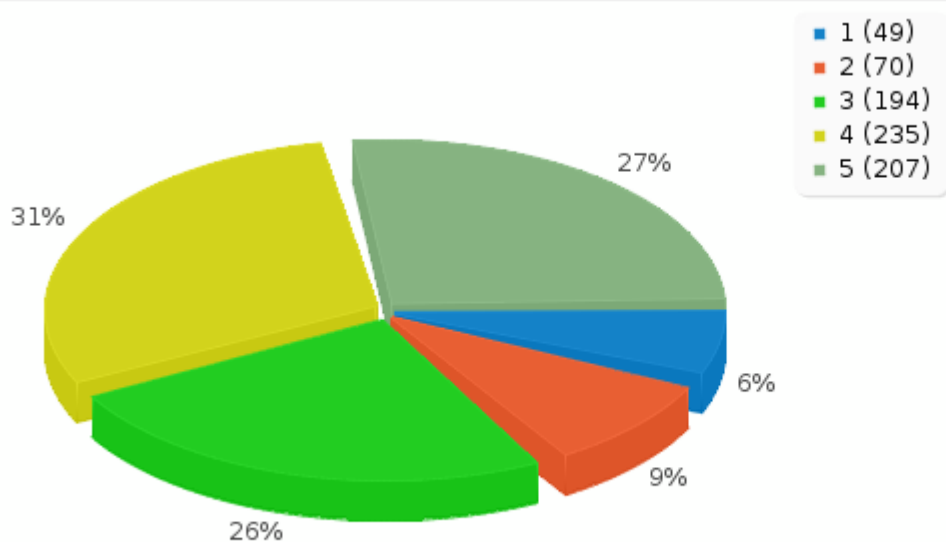

Sumário dos campos para Redação
Redação e clareza dos textos:

Resposta	Contagem	Porcentagem
1 - Muito Ruim	49	6.49%
2 - Ruim	70	9.27%
3 - Razoável	194	25.70%
4 - Bom	235	31.13%
5 - Muito bom	207	27.42%