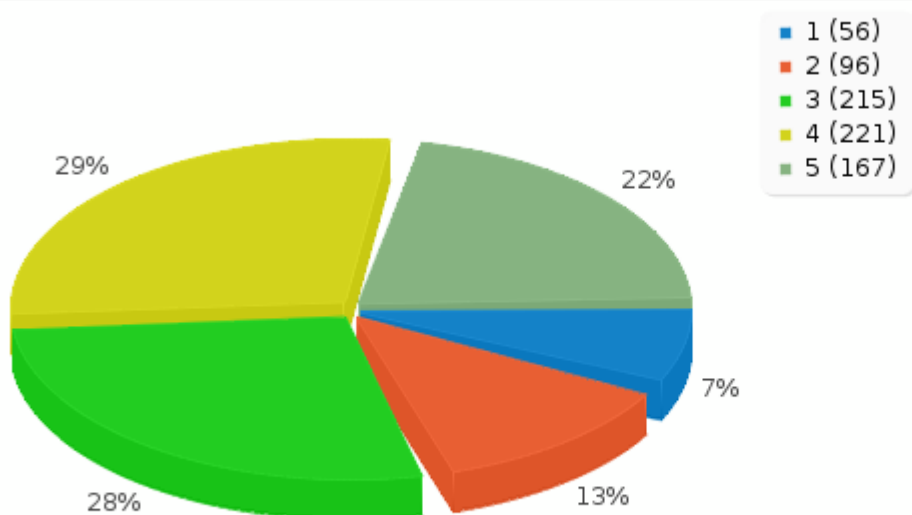

Sumário dos campos para Leitura
Grau de conforto na leitura das páginas:

Resposta	Contagem	Porcentagem
1 - Muito Ruim	56	7.42%
2 - Ruim	96	12.72%
3 - Razoável	215	28.48%
4 - Bom	221	29.27%
5 - Muito bom	167	22.12%