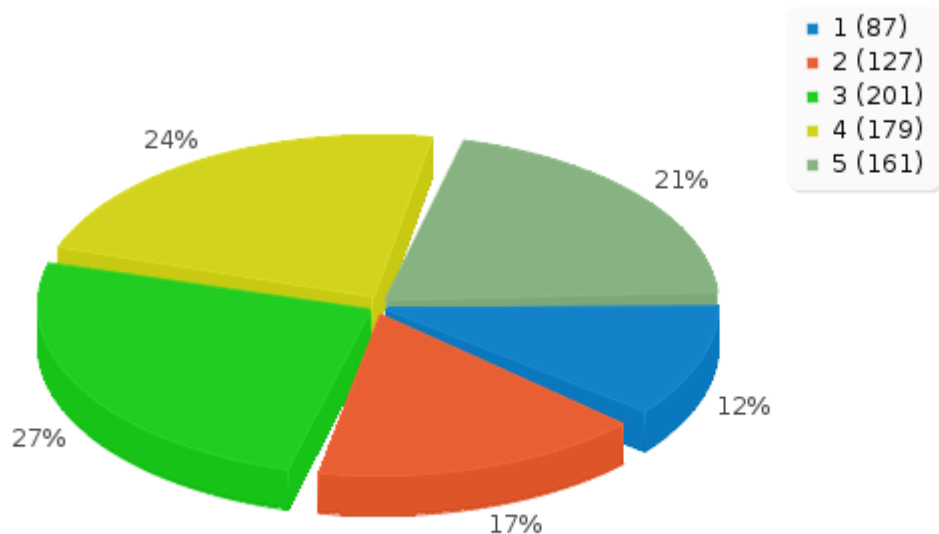

Sumário dos campos para Câmpus
Identificação do setor ou câmpus que estou acessando:

Resposta	Contagem	Porcentagem
1 - Muito Ruim	87	11.52%
2 - Ruim	127	16.82%
3 - Razoável	201	26.62%
4 - Bom	179	23.71%
5 - Muito bom	161	21.32%