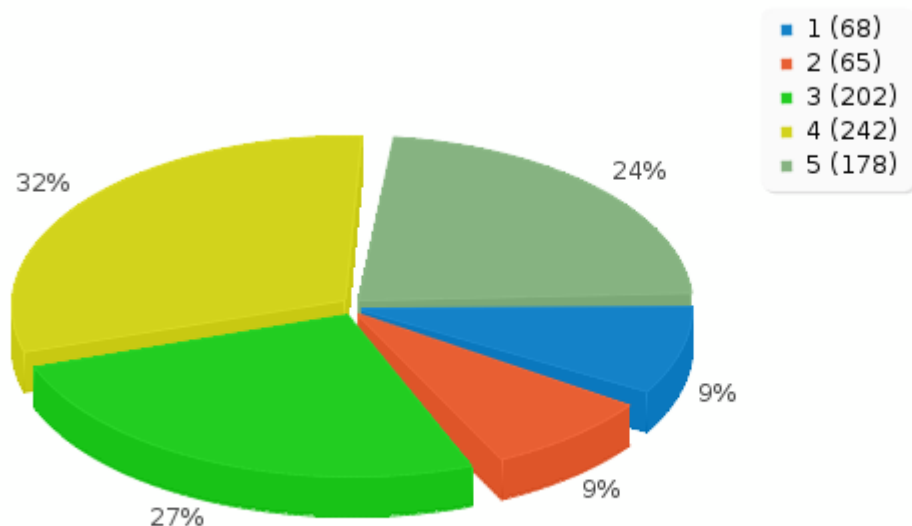

Sumário dos campos para Velocidade
Velocidade de carregamento das páginas:

Resposta	Contagem	Porcentagem
1 - Muito Ruim	68	9.01%
2 - Ruim	65	8.61%
3 - Razoável	202	26.75%
4 - Bom	242	32.05%
5 - Muito bom	178	23.58%