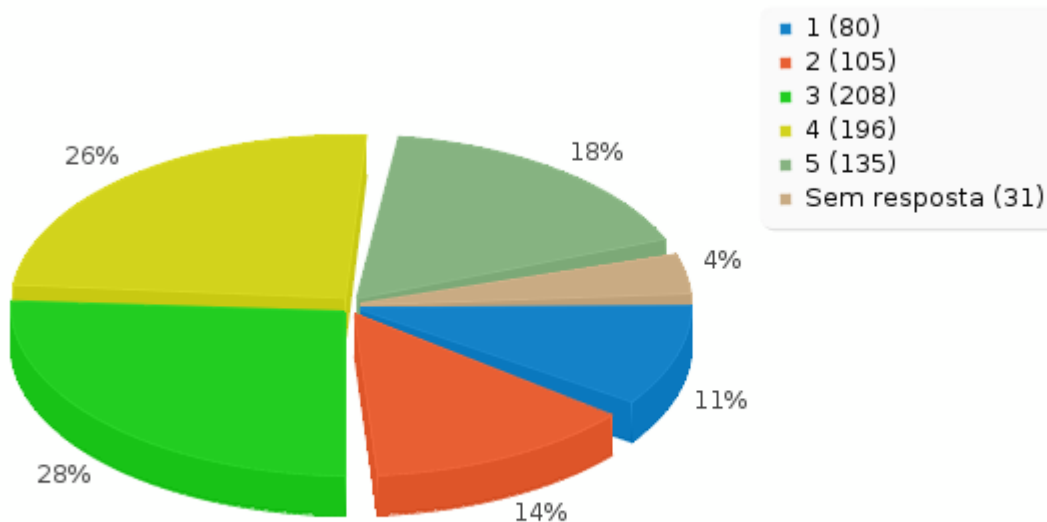

Sumário dos campos para Atualização
Frequência de atualização das informações:

Resposta	Contagem	Porcentagem
1 - Muito Ruim	80	10.60%
2 - Ruim	105	13.91%
3 - Razoável	208	27.55%
4 - Bom	196	25.96%
5 - Muito bom	135	17.88%
Sem resposta	31	4.11%