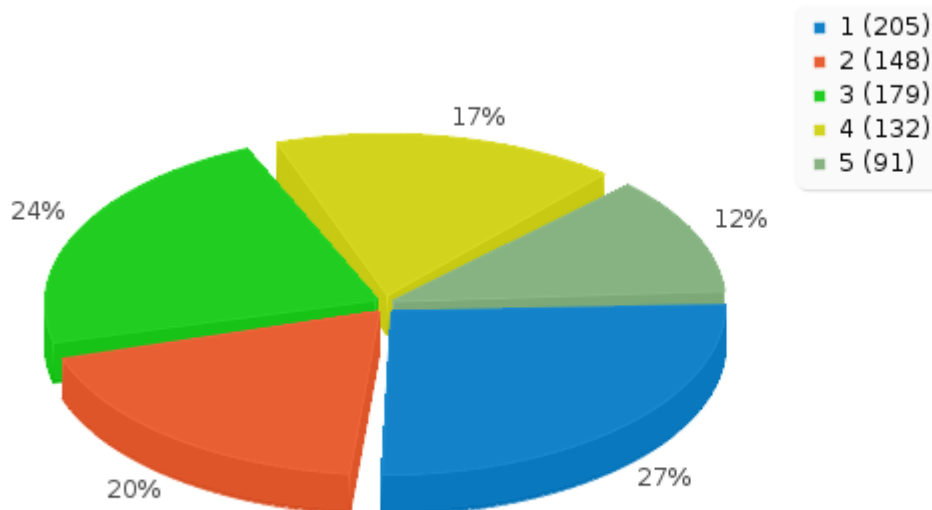

Sumário dos campos para Menus
Localização das informações utilizando os menus:

Resposta	Contagem	Porcentagem
1 - Muito Ruim	205	27.15%
2 - Ruim	148	19.60%
3 - Razoável	179	23.71%
4 - Bom	132	17.48%
5 - Muito bom	91	12.05%