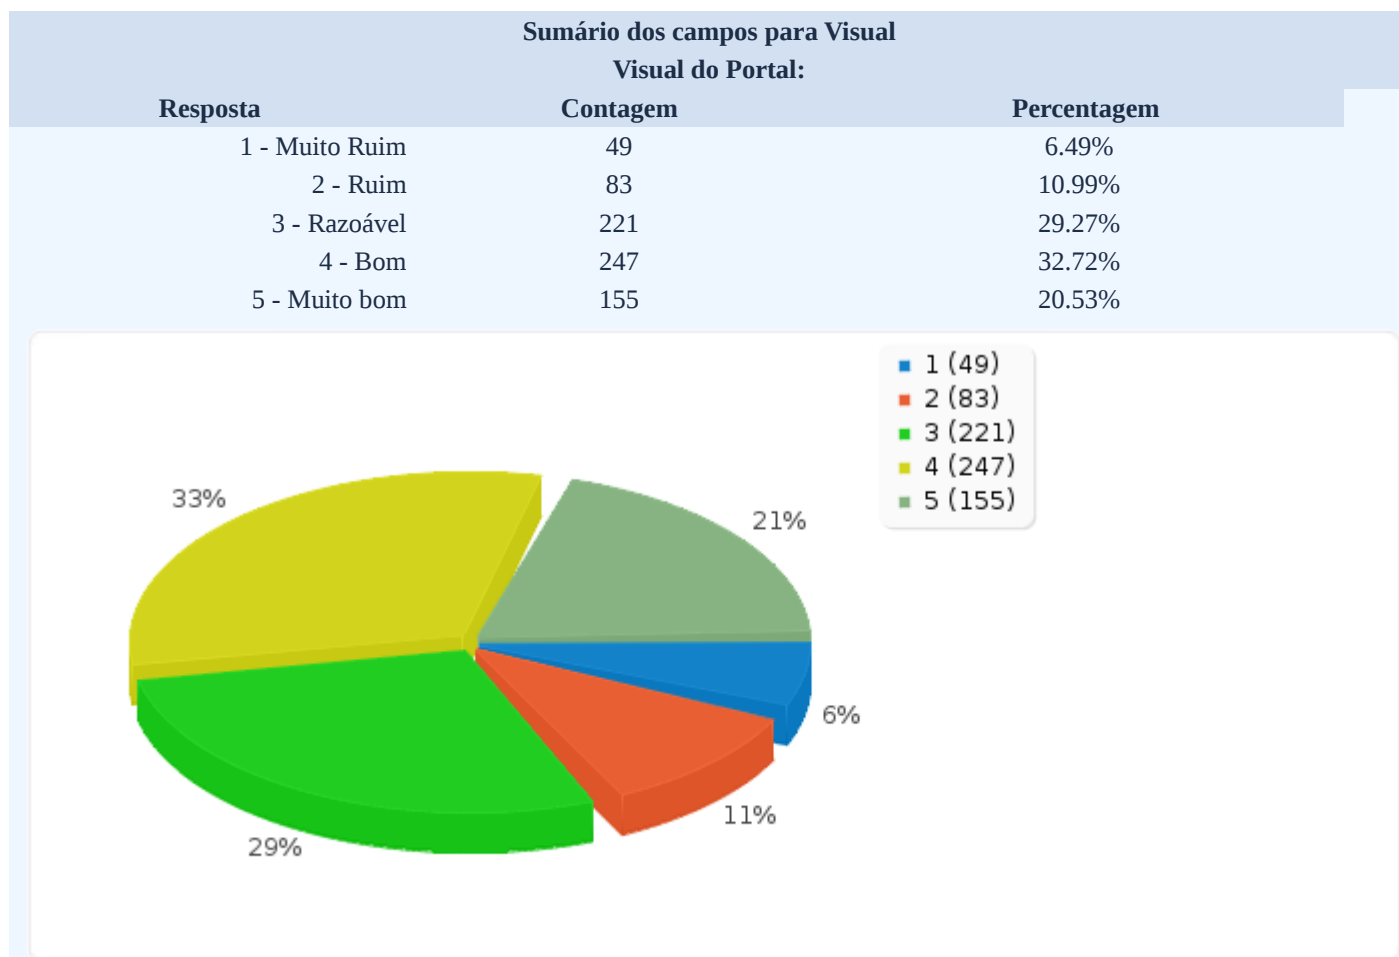

Questionário de Avaliação do Portal da UTFPR 23/09/2011 - 23/10/2011

Resultados	
Número de registros nesta consulta:	755
Total de registros no questionário:	755
Percentagem do total:	100.00%

Sumário dos campos para Elementos
Disposição das imagens, textos e menus na tela:

Resposta	Contagem	Porcentagem
1 - Muito Ruim	53	7.02%
2 - Ruim	105	13.91%
3 - Razoável	232	30.73%
4 - Bom	234	30.99%
5 - Muito bom	131	17.35%

Sumário dos campos para Câmpus
Identificação do setor ou câmpus que estou acessando: