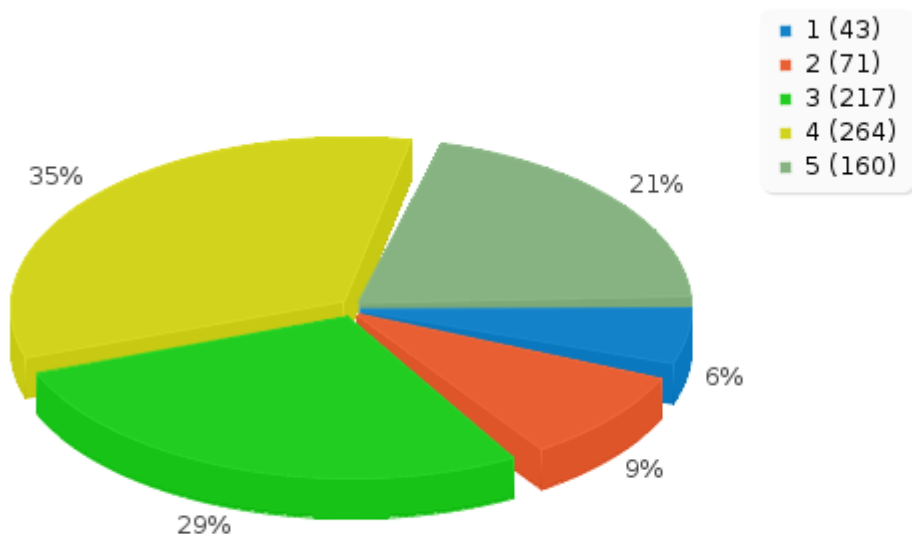

Resposta	Contagem	Porcentagem
1 - Muito Ruim	49	6.49%
2 - Ruim	70	9.27%
3 - Razoável	194	25.70%
4 - Bom	235	31.13%
5 - Muito bom	207	27.42%

Sumário dos campos para Velocidade
Velocidade de carregamento das páginas:

Resposta	Contagem	Porcentagem
1 - Muito Ruim	68	9.01%
2 - Ruim	65	8.61%
3 - Razoável	202	26.75%
4 - Bom	242	32.05%
5 - Muito bom	178	23.58%

Sumário dos campos para Relevância
Relevância do conteúdo:

Resposta	Contagem	Porcentagem
1 - Muito Ruim	43	5.70%
2 - Ruim	71	9.40%
3 - Razoável	217	28.74%
4 - Bom	264	34.97%
5 - Muito bom	160	21.19%