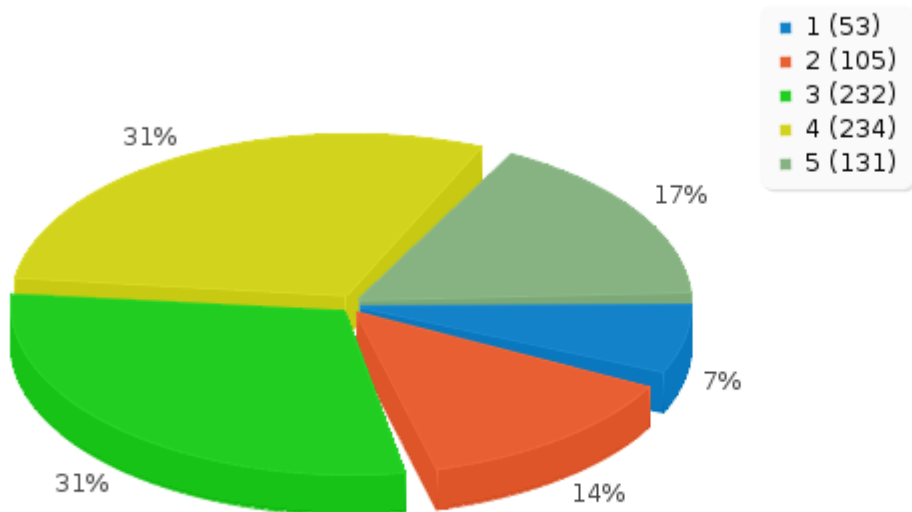

Questionário de Avaliação do Portal da UTFPR 23/09/2011 - 23/10/2011

Resultados	
Número de registros nesta consulta:	755
Total de registros no questionário:	755
Percentagem do total:	100.00%

Sumário dos campos para Elementos
Disposição das imagens, textos e menus na tela:

Resposta	Contagem	Porcentagem
1 - Muito Ruim	53	7.02%
2 - Ruim	105	13.91%
3 - Razoável	232	30.73%
4 - Bom	234	30.99%
5 - Muito bom	131	17.35%

Sumário dos campos para Câmpus
Identificação do setor ou câmpus que estou acessando: