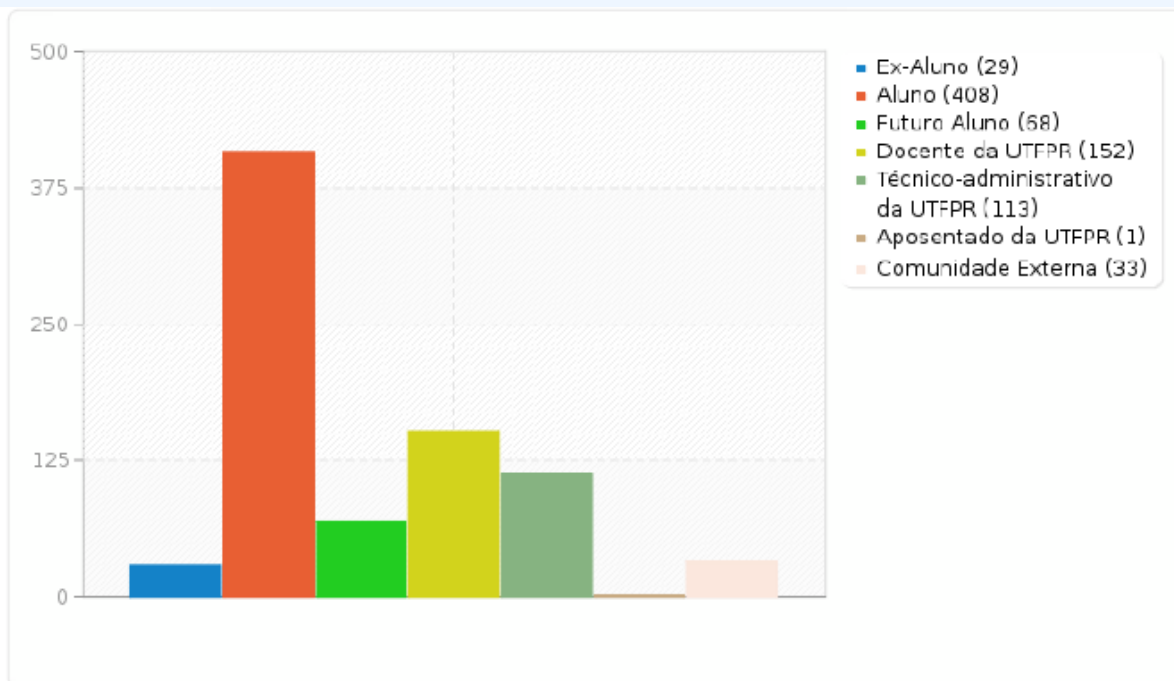

Sumário dos campos para Menus
Localização das informações utilizando os menus:

Resposta	Contagem	Porcentagem
1 - Muito Ruim	205	27.15%
2 - Ruim	148	19.60%
3 - Razoável	179	23.71%
4 - Bom	132	17.48%
5 - Muito bom	91	12.05%

Sumário dos campos para Perfil

Indique o perfil que mais identifica sua relação com a UTFPR

Resposta	Contagem	Porcentagem
Ex-Aluno	29	3.84%
Aluno	408	54.04%
Futuro Aluno	68	9.01%
Docente da UTFPR	152	20.13%
Técnico-administrativo da UTFPR	113	14.97%
Aposentado da UTFPR	1	0.13%
Comunidade Externa	33	4.37%