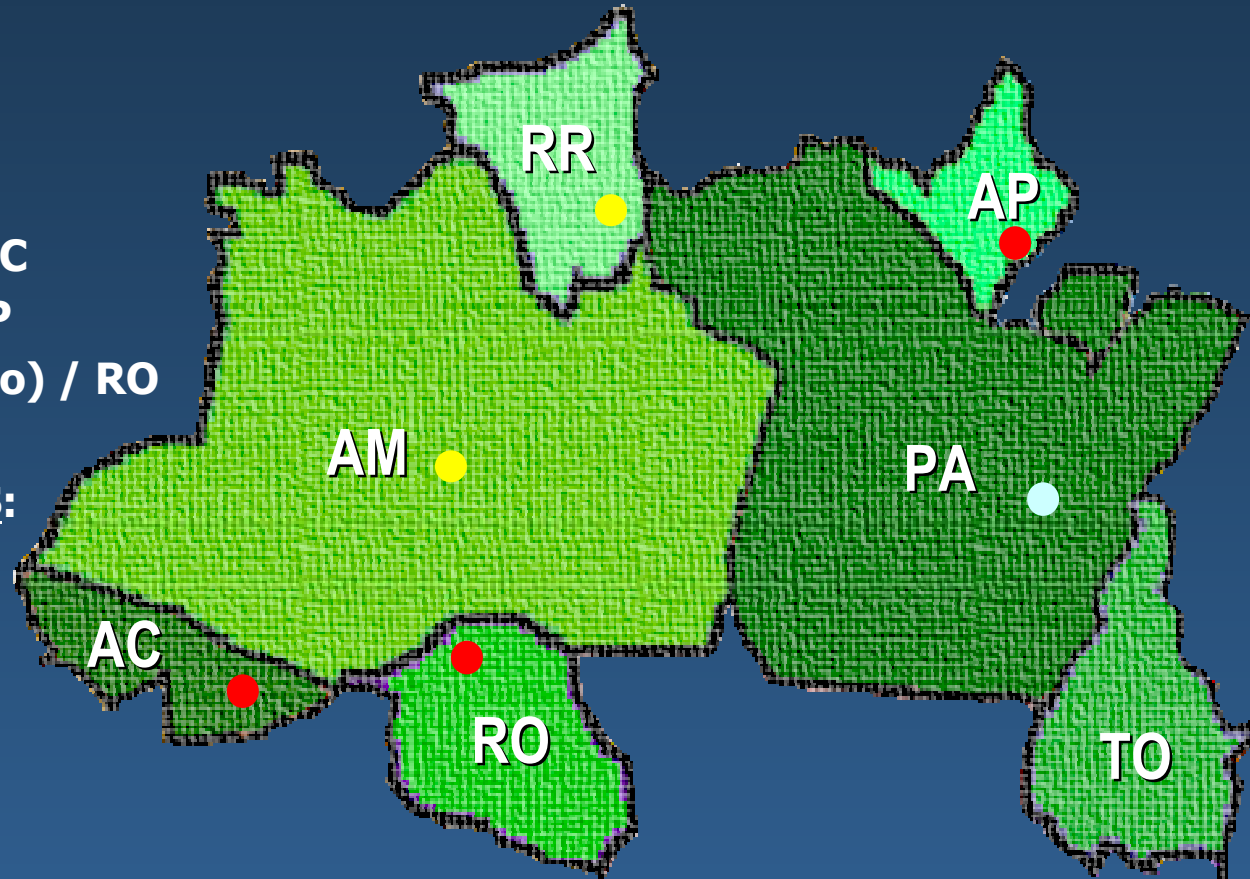

- ✓ Curso Superior de Tecnologia em Agroecologia**
- ✓ Curso Superior de Tecnologia em Conservação e Restauração de Imóveis**
- ✓ Curso Superior de Tecnologia em Cafeicultura**
- ✓ Curso Superior de Tecnologia em Enologia e Viticultura**

EXPANSÃO REGIÃO NORTE

UNEDS:

UNED Coari / AM

UNED Novo Paraíso / RR

ESCOLAS TÉCNICAS:

ETF Acre (Rio Branco) / AC

ETF Amapá (Macapá) / AP

ETF Rondônia (Porto Velho) / RO

ESCOLAS AGROTÉCNICAS:

EAF Marabá / PA

EXPANSÃO REGIÃO NORDESTE

UNEDS:

UNED Simões Filho / BA

UNED Santo Amaro / BA

UNED Camaçari / BA

UNED Zona Norte de Natal / RN

UNED Ipanguaçu / RN

UNED Currais Novos / RN

UNED Maracanaú / CE

UNED Zé Doca / MA

UNED Buriticupu / MA

UNED Santa Inês / MA

UNED Campina Grande / PB

UNED Ipojuca / PE