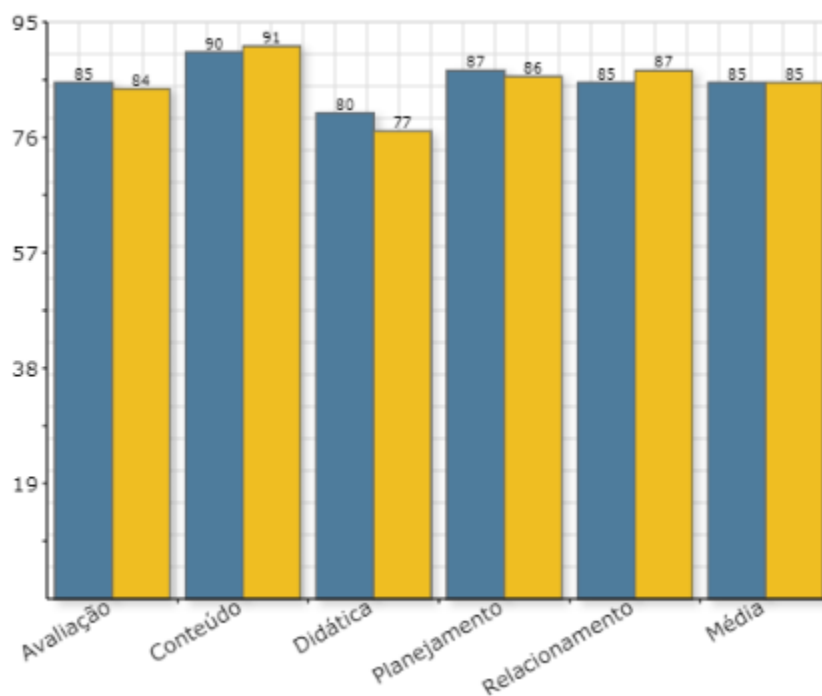

Resultado por Categoria - Média do Depto/Coord / Média do Câmpus