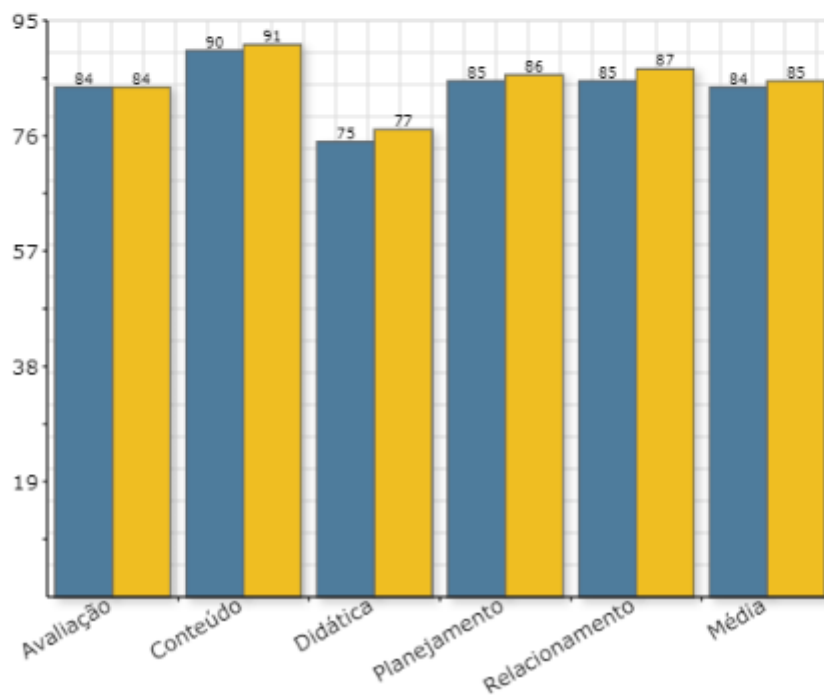

Resultado por Categoria - Média do Depto/Coord / Média do Câmpus

Departamento Acadêmico de Eletrotécnica

Avaliação do Docente pelo Discente

Câmpus:	Curitiba
Coord./Dpto. Acadêmico:	Daelt
Semestre/ano:	2/2018
Universo:	4382
Avaliações realizadas:	1779

Resultado por Categoria - Média do Depto/Coord / Média do Câmpus

Departamento Acadêmico de Estudos Sociais

Avaliação do Docente pelo Discente

Câmpus:	Curitiba
Coord./Dpto. Acadêmico:	Daeso
Semestre/ano:	2/2018
Universo:	2046
Avaliações realizadas:	905