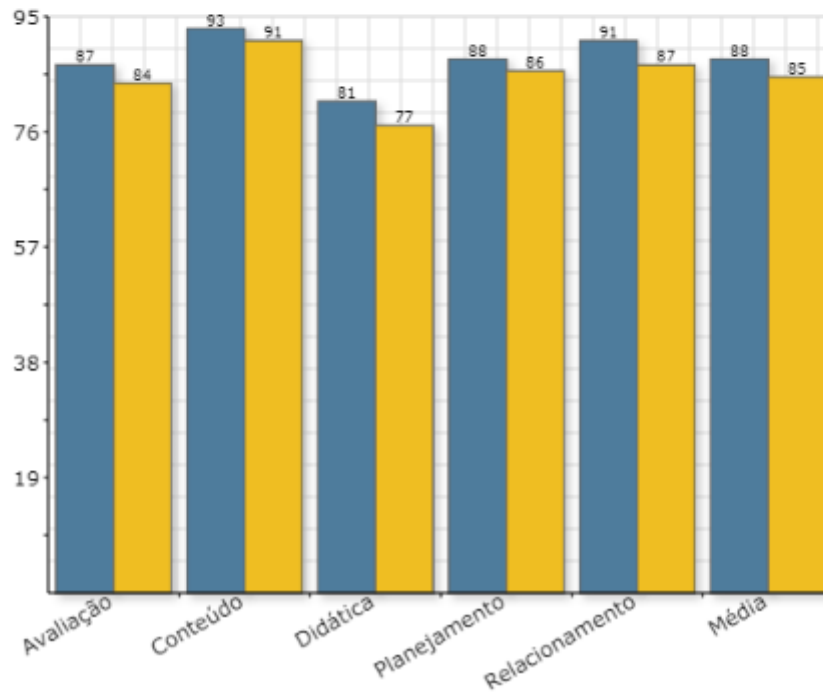

Resultado por Categoria - Média do Depto/Coord / Média do Câmpus