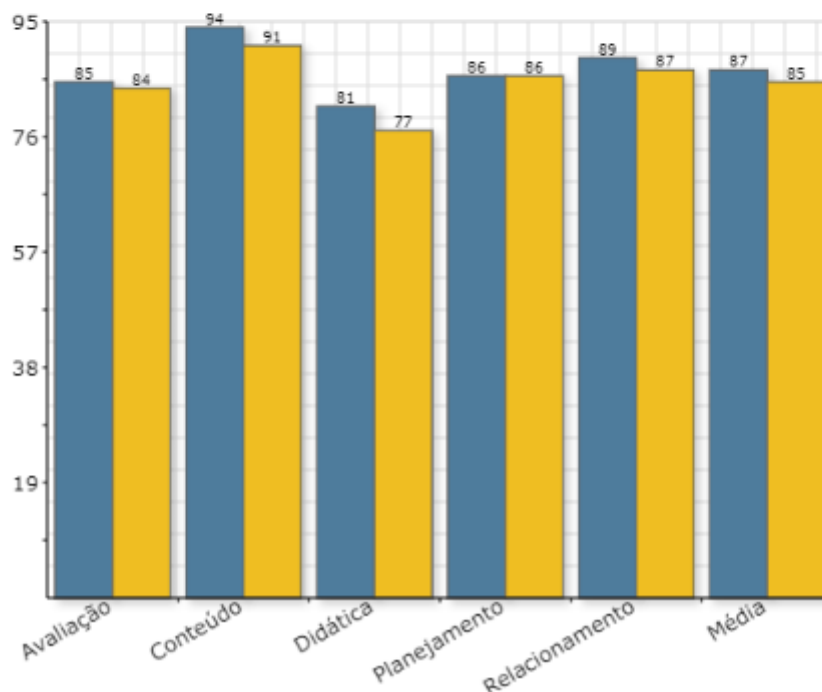

Resultado por Categoria - Média do Depto/Coord / Média do Câmpus