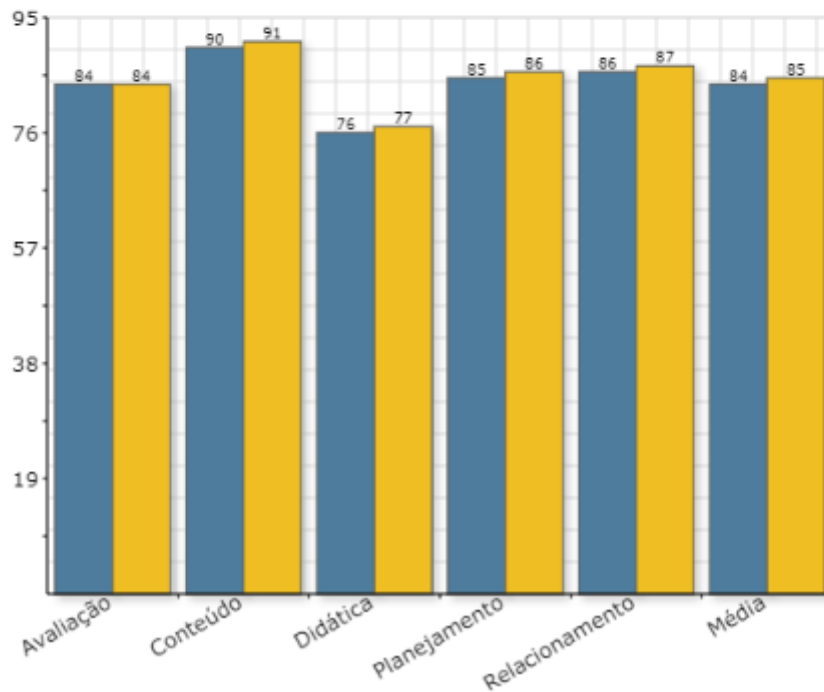

Resultado por Categoria - Média do Depto/Coord / Média do Câmpus

Departamento Acadêmico de Construção Civil

Avaliação do Docente pelo Discente

Câmpus:	Curitiba
Coord./Dpto. Acadêmico:	Dacoc
Semestre/ano:	2/2018
Universo:	2579
Avaliações realizadas:	1039

Resultado por Categoria - Média do Depto/Coord / Média do Câmpus

Departamento Acadêmico de Desenho Industrial

Avaliação do Docente pelo Discente

Câmpus:	Curitiba
Coord./Dpto. Acadêmico:	Dadin
Semestre/ano:	2/2018
Unverso:	3024
Avaliações realizadas:	1521