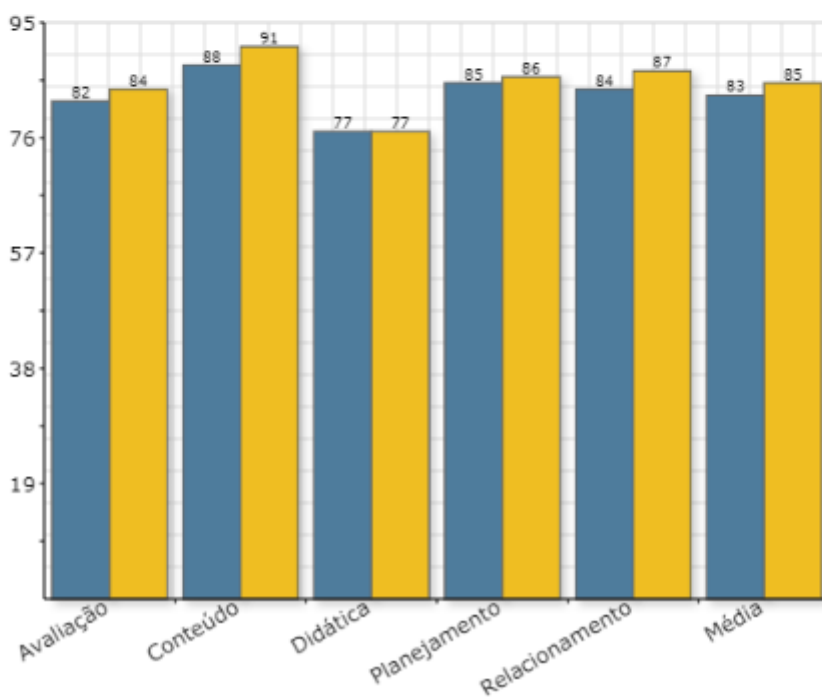

Relatórios de Avaliação
Docente Pelo Discente por
Curso de 2018/2
RESUMIDO

Departamento Acadêmico de Comunicação e Expressão

Avaliação do Docente pelo Discente

Câmpus:	Curitiba
Coord./Dpto. Acadêmico:	Dacex
Semestre/ano:	2/2018
Universo:	304
Avaliações realizadas:	118

Resultado por Categoria - Média do Depto/Coord / Média do Câmpus

Departamento Acadêmico de Construção Civil

Avaliação do Docente pelo Discente

Câmpus:	Curitiba
Coord./Dpto. Acadêmico:	Dacoc
Semestre/ano:	2/2018
Universo:	2579
Avaliações realizadas:	1039

Resultado por Categoria - Média do Depto/Coord / Média do Câmpus

Departamento Acadêmico de Desenho Industrial

Avaliação do Docente pelo Discente

Câmpus:	Curitiba
Coord./Dpto. Acadêmico:	Dadin
Semestre/ano:	2/2018
Unverso:	3024
Avaliações realizadas:	1521