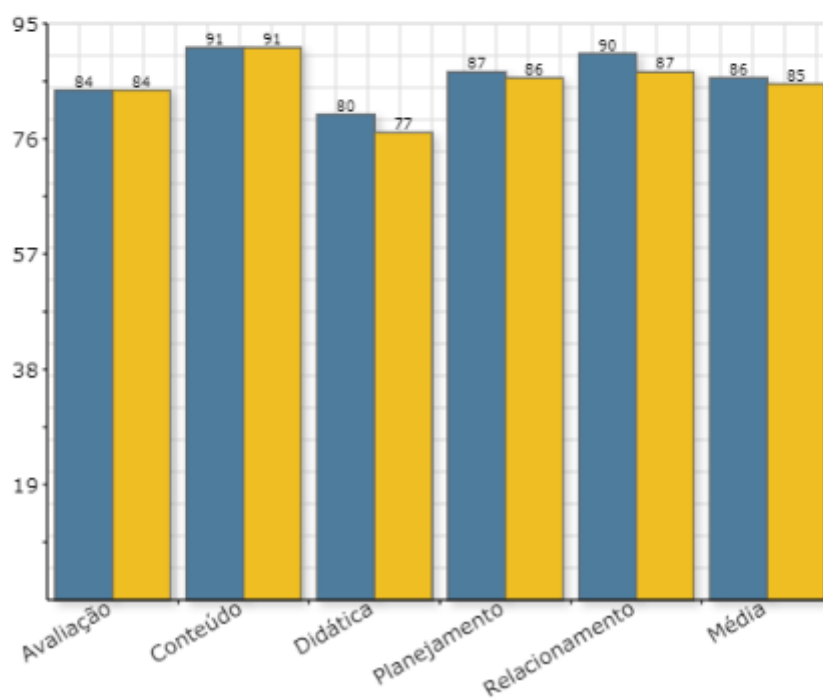

Resultado por Categoria - Média do Depto/Coord / Média do Câmpus