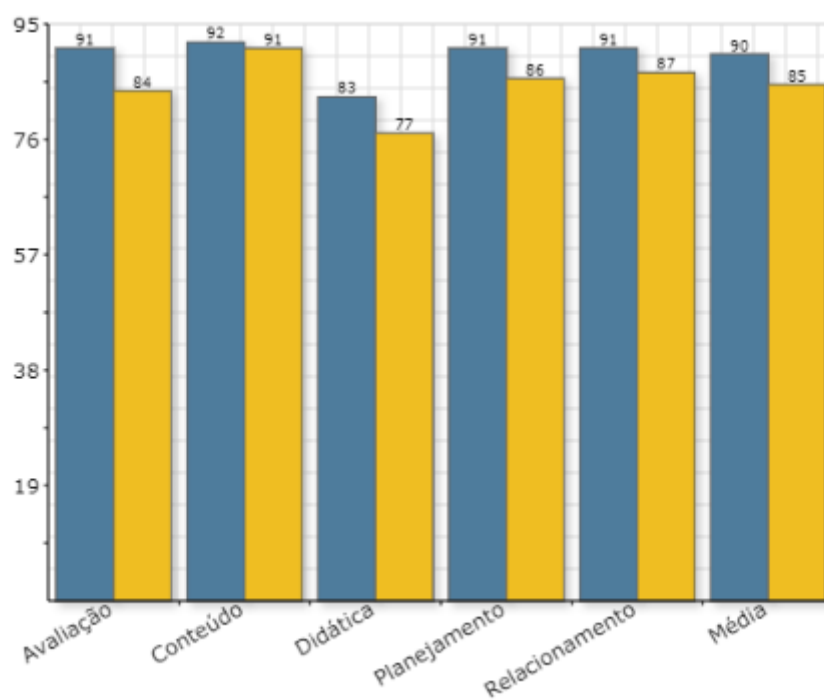

Resultado por Categoria - Média do Depto/Coord / Média do Câmpus

Departamento Acadêmico de Matemática

Avaliação do Docente pelo Discente

Câmpus:	Curitiba
Coord./Dpto. Acadêmico:	Damat
Semestre/ano:	2/2018
Universo:	3675
Avaliações realizadas:	1516

Resultado por Categoria - Média do Depto/Coord / Média do Câmpus

Departamento Acadêmico de Mecânica

Avaliação do Docente pelo Discente

Câmpus:	Curitiba
Coord./Dpto. Acadêmico:	Damec
Semestre/ano:	2/2018
Universo:	4252
Avaliações realizadas:	1639