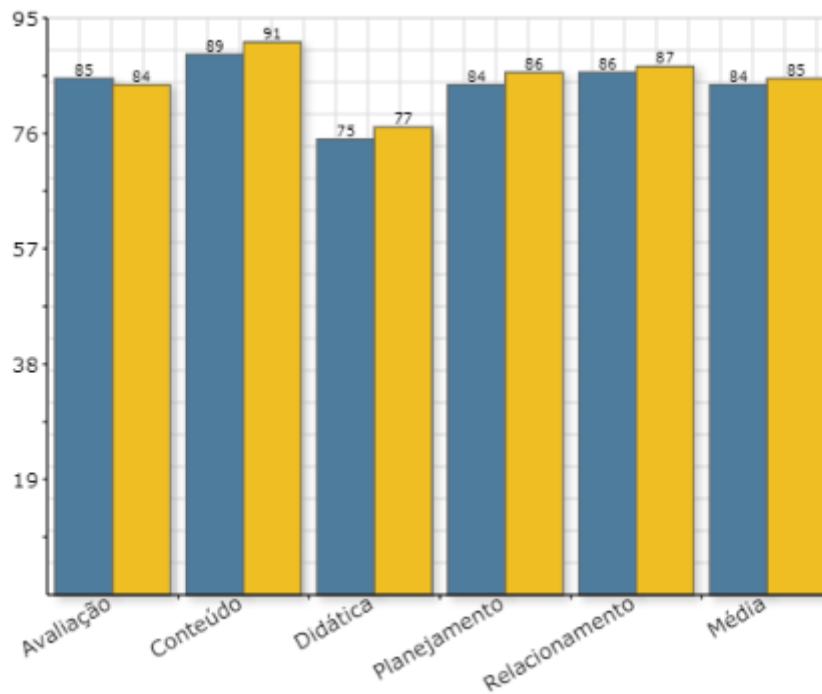

Resultado por Categoria - Média do Depto/Coord / Média do Câmpus