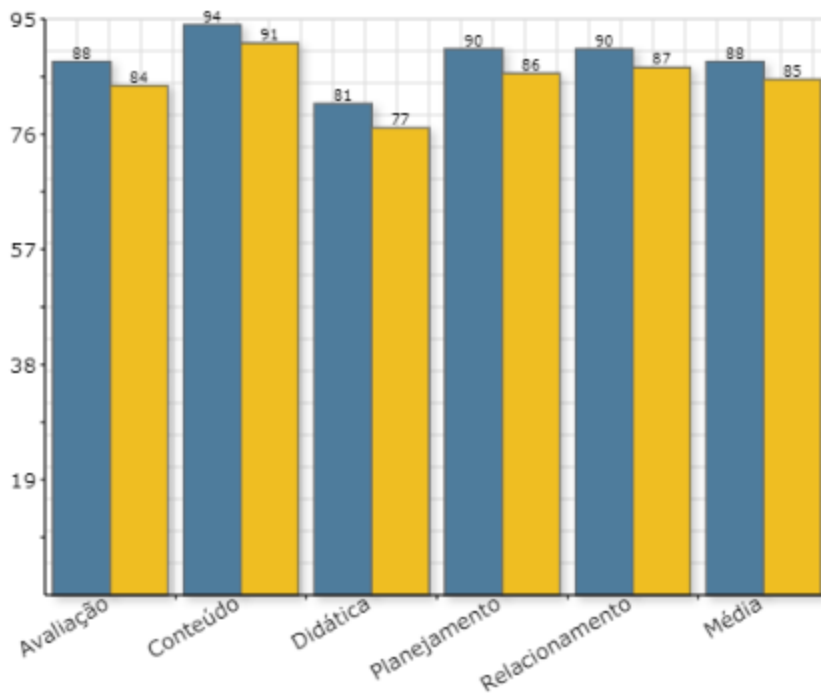

Resultado por Categoria - Média do Depto/Coord / Média do Câmpus

Departamento Acadêmico de Química e Biologia

Avaliação do Docente pelo Discente

Câmpus:	Curitiba
Coord./Dpto. Acadêmico:	Daqbi
Semestre/ano:	2/2018
Universo:	2764
Avaliações realizadas:	1267

Resultado por Categoria - Média do Depto/Coord / Média do Câmpus

Departamento Acadêmico de Arquitetura e Urbanismo

Avaliação do Docente pelo Discente

Câmpus:	Curitiba
Coord./Dpto. Acadêmico:	Deaau
Semestre/ano:	2/2018
Universo:	1996
Avaliações realizadas:	854