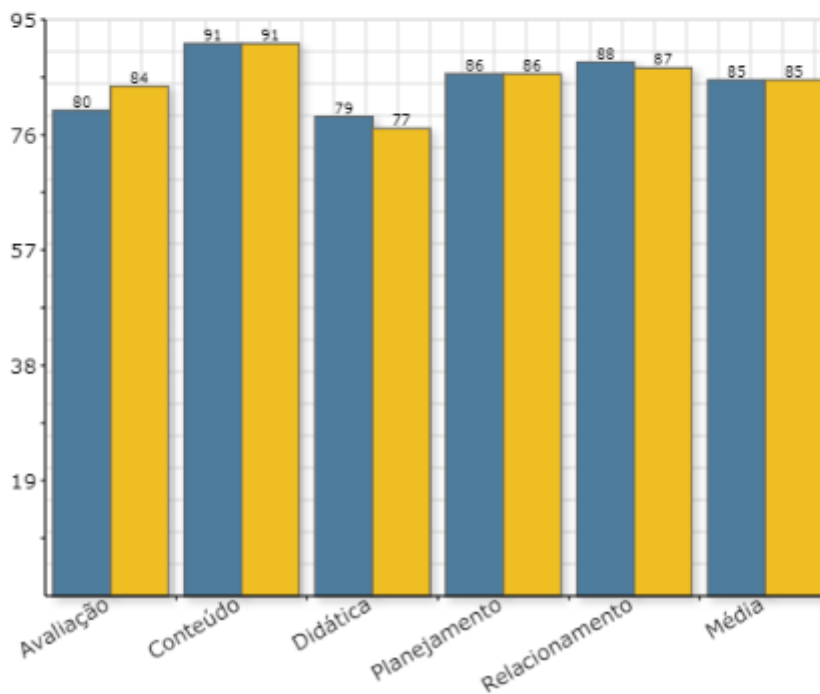

Resultado por Categoria - Média do Depto/Coord / Média do Câmpus

Departamento Acadêmico de Construção Civil

Avaliação do Docente pelo Discente

Câmpus:	Curitiba
Coord./Dpto. Acadêmico:	Dacoc
Semestre/ano:	2/2018
Universo:	2579
Avaliações realizadas:	1039

Resultado por Categoria - Média do Depto/Coord / Média do Câmpus

Departamento Acadêmico de Desenho Industrial

Avaliação do Docente pelo Discente

Câmpus:	Curitiba
Coord./Dpto. Acadêmico:	Dadin
Semestre/ano:	2/2018
Unverso:	3024
Avaliações realizadas:	1521

Resultado por Categoria - Média do Depto/Coord / Média do Câmpus

Departamento Acadêmico de Educação Física

Avaliação do Docente pelo Discente

Câmpus:	Curitiba
Coord./Dpto. Acadêmico:	Daefi
Semestre/ano:	2/2018
Universo:	1708
Avaliações realizadas:	743