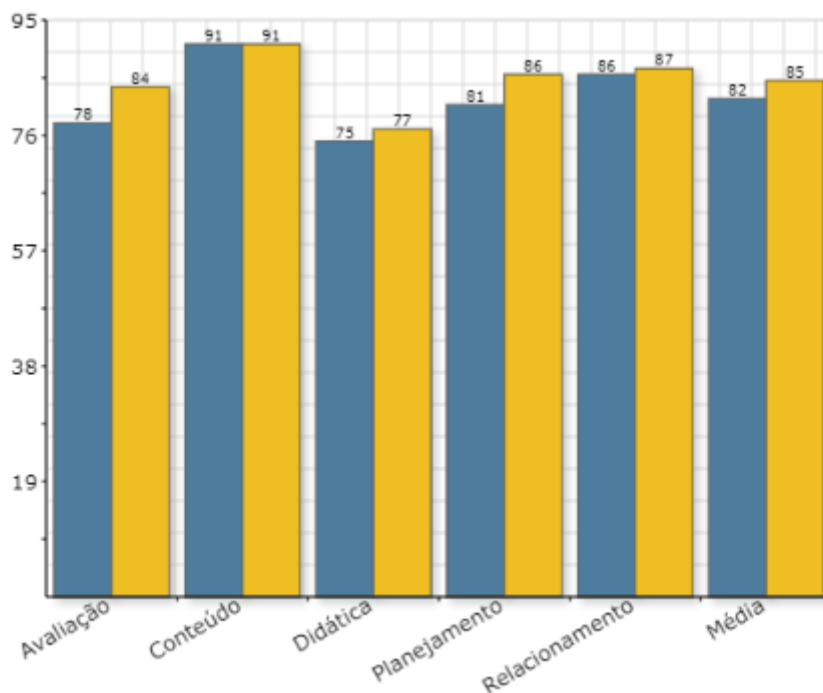

Resultado por Categoria - Média do Depto/Coord / Média do Câmpus

Departamento Acadêmico de Arquitetura e Urbanismo

Avaliação do Docente pelo Discente

Câmpus:	Curitiba
Coord./Dpto. Acadêmico:	Deaau
Semestre/ano:	2/2018
Universo:	1996
Avaliações realizadas:	854

Resultado por Categoria - Média do Depto/Coord / Média do Câmpus

Departamento de Educação

Avaliação do Docente pelo Discente

Câmpus:	Curitiba
Coord./Dpto. Acadêmico:	Deped
Semestre/ano:	2/2018
Universo:	928
Avaliações realizadas:	427