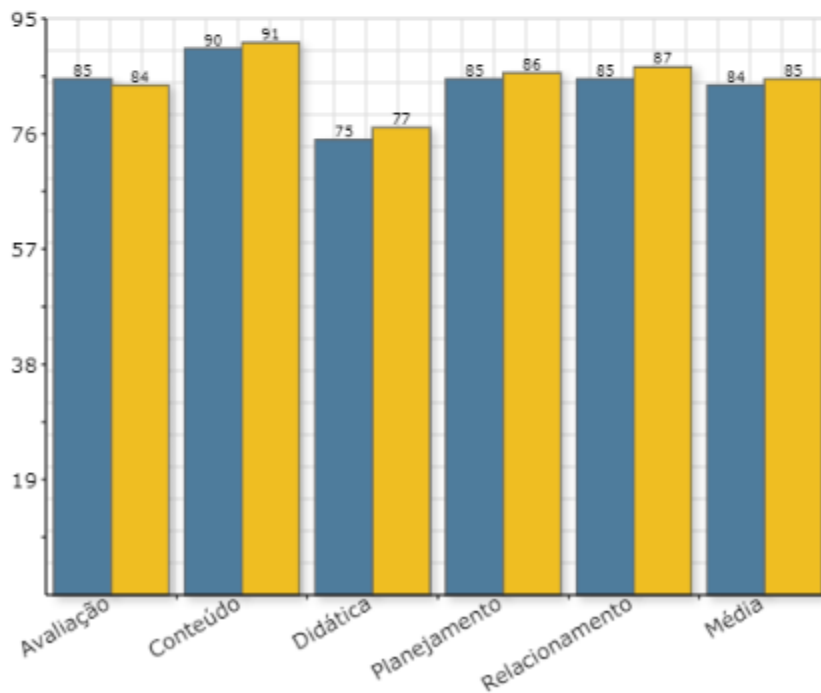

Resultado por Categoria - Média do Depto/Coord / Média do Câmpus