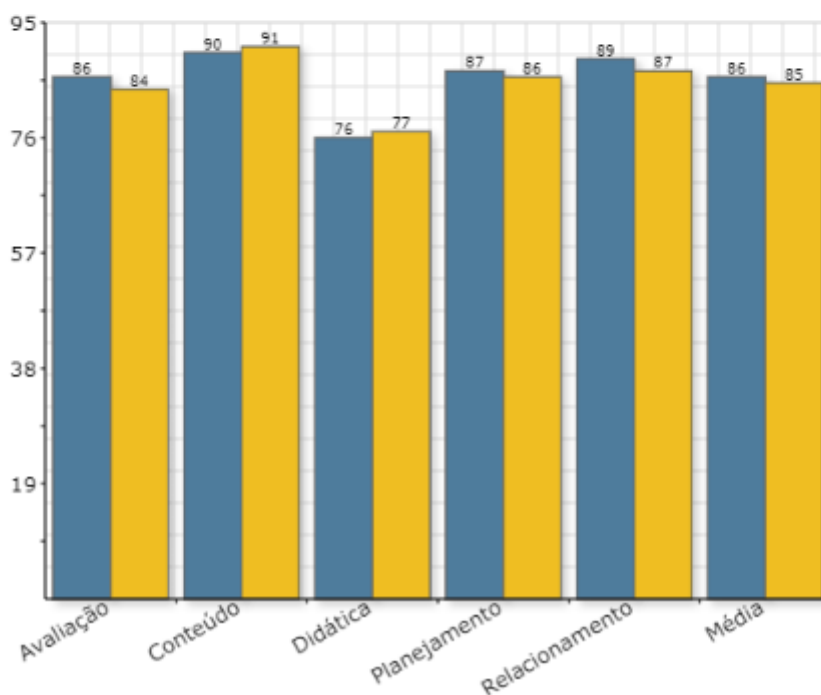

Resultado por Categoria - Média do Depto/Coord / Média do Câmpus

Departamento Acadêmico de Informática

Avaliação do Docente pelo Discente

Câmpus:	Curitiba
Coord./Dpto. Acadêmico:	Dainf
Semestre/ano:	2/2018
Universo:	1957
Avaliações realizadas:	1054

Resultado por Categoria - Média do Depto/Coord / Média do Câmpus

Departamento Acadêmico de Línguas Estrangeiras Modernas

Avaliação do Docente pelo Discente

Câmpus:	Curitiba
Coord./Dpto. Acadêmico:	Dalem
Semestre/ano:	2/2018
Universo:	1411
Avaliações realizadas:	634