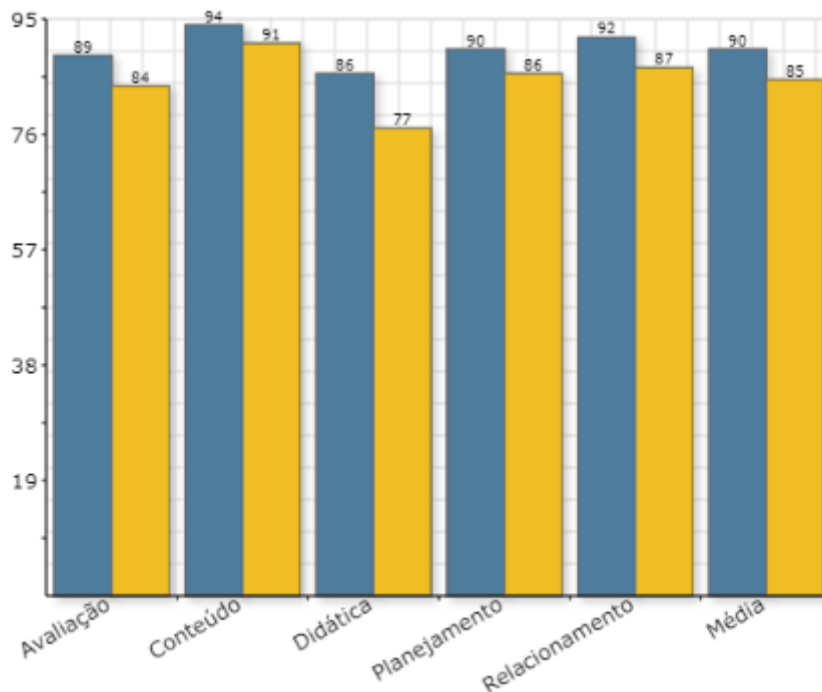

Resultado por Categoria - Média do Depto/Coord / Média do Câmpus