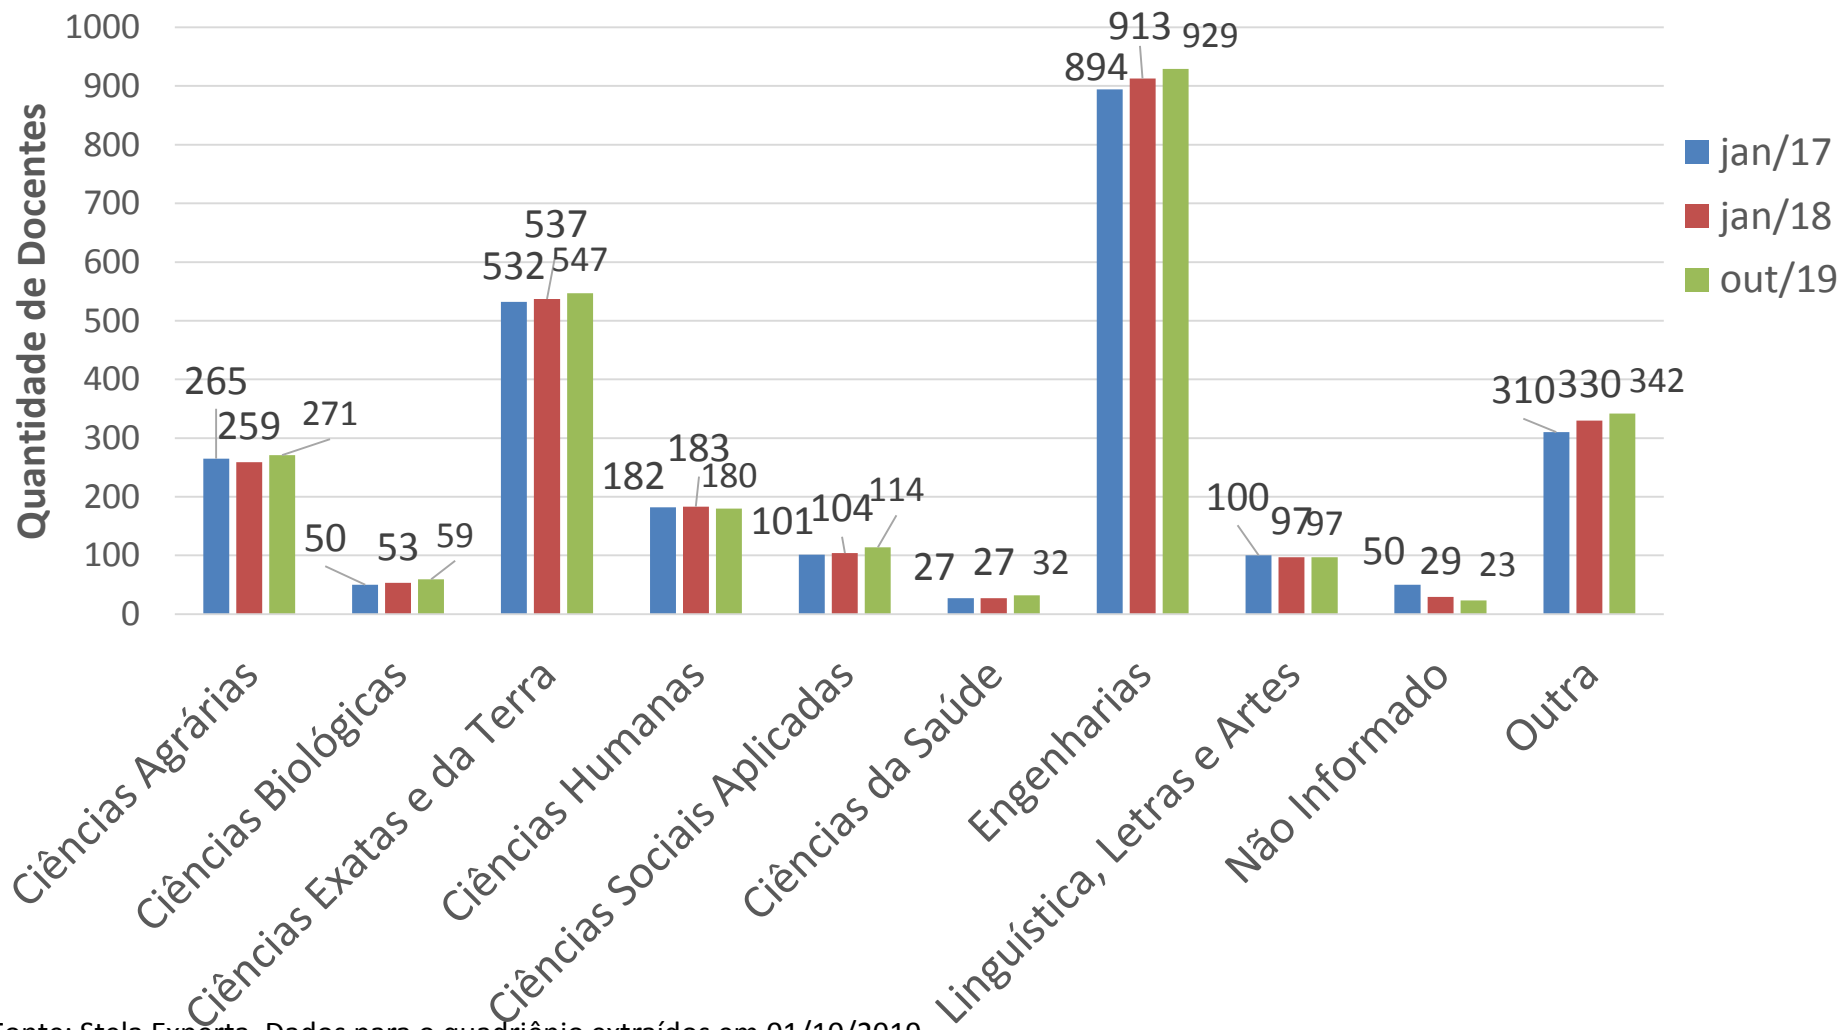

Visitantes: 9

➤ Por Regime de Trabalho:

Dedicação Exclusiva: 2456

40 horas: 33

20 horas: 17

**Total de Docentes
2506**

TOTAL DE DOCENTES POR GRANDE ÁREA EM RELAÇÃO A SUA TITULAÇÃO MÁXIMA

Porcentagem de Doutores em PPG (fev.2019)